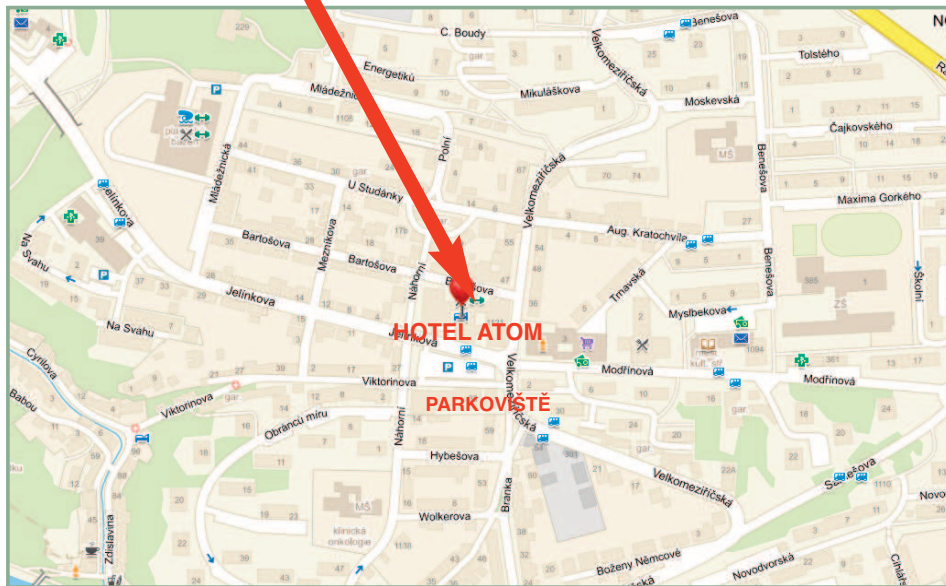

19.00 hod. ■ Společná večeře + degustace vína rodu Saletů z Višňové

Doprovodný program

20.00 hod. ■ *Venezuela - svět stolových hor v NP Canaima a delta Orinoca*
Ing. Otakar Schwarz, Ph.D. - KRNAP

▼ Příjezd z dálnice
od Velkého Meziříčí